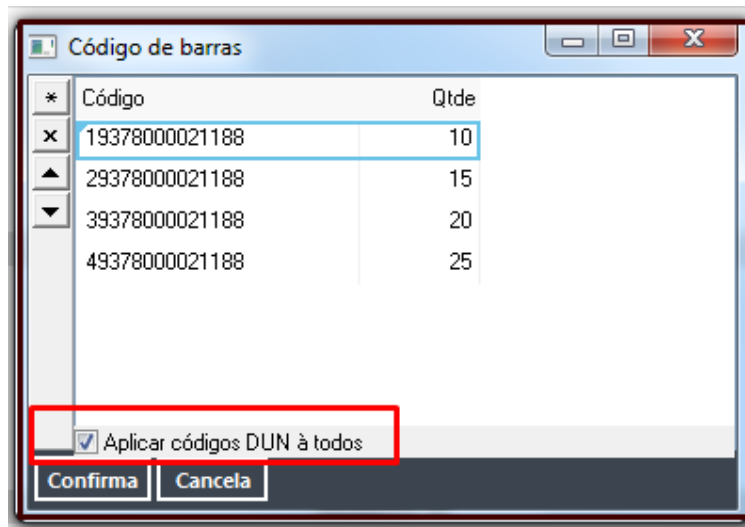

O sistema aplicará automaticamente o código DUN 14 para toda à grade.

	P	M	G
000 U	29378000021197	49378000021198	39378000021199
001 BRANCO	29378000021188	39378000021189	49378000021190
003 VERMELHO	19378000021191	19378000021192	39378000021193
004 AZUL	29378000021194	19378000021195	29378000021196