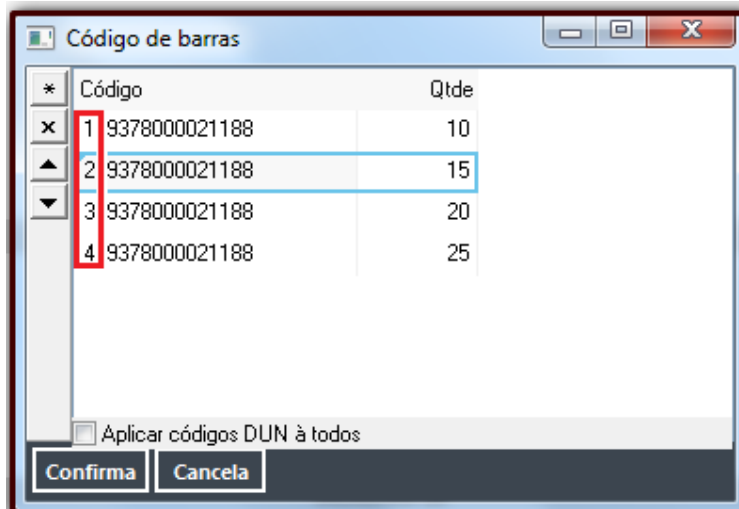

Entradas

Gerando Código DUN 14

Procurar, selecionar o produto e em seguida clicar no link Código de barras. Clicar na cor e tamanho que será gerado código DUN 14.

01 BRANCO	378000021188	9378000021189	9378000021190
03 VERMELHO	9378000021191	9378000021192	9378000021193
04 AZUL	9378000021194	9378000021195	9378000021196

Millennium Network

Clicar na seta do lado direito. Será aberta a tela do Código de barras.

Acrescentar um dígito (variável de logística numérica entre 1 e 8) na frente do código de barras e em seguida digite a quantidade total da caixa. Clicar no * (asterisco) para inserir uma linha. Digitar a próxima variável em seguida o código de barras e a quantidade. Repita o processo conforme necessidade da empresa.