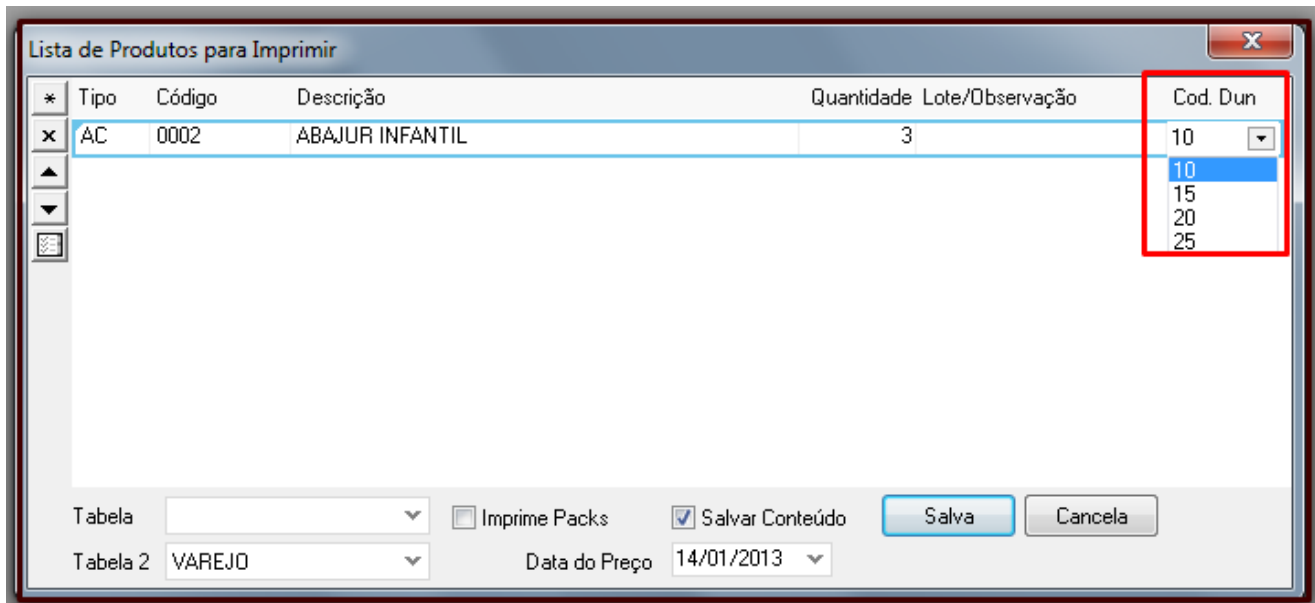

Millennium Network

Para imprimir etiqueta com código de barras DUN14 determinando a quantidade para o mesmo produto, marque o campo: **Aplicar códigos DUN a todos.**