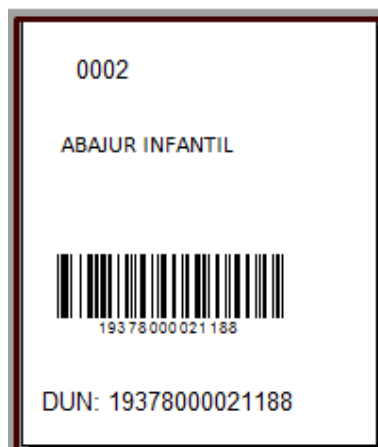

Millennium Network

Clicar em Confirma e Salvar.

Validações

1. Após gerar o código de Barras Dun 14, na tela de código de barras, no tamanho e na cor repare que será exibido o dígito.

001 BRANCO	19378000021188	9378000021189	9378000021190
003 VERMELHO	9378000021191	9378000021192	9378000021193
004 AZUL	9378000021194	9378000021195	9378000021196

2. Nas operações com código após digitar o código de barras o sistema carregará automaticamente a quantidade correspondente a cada Código DUN 14.

Código	Dev.	Unid	Quant.	Preço
19378000021188			10	100,00
29378000021188			15	100,00
39378000021188			20	100,00
49378000021188			25	100,00

3. Etiqueta

Repare que ao mesclar a etiqueta o sistema exibiu as informações do Código de Barras DUN 14.

Saídas

4. Impressão da Etiquetas

Millennium Network

Av. Francisco Matarazzo, 1500, Ed. New York, 20º Andar - Barra Funda - 05001-100 - São Paulo - SP

Tel.: 55 11 2114-1700 www.millennium.com.br