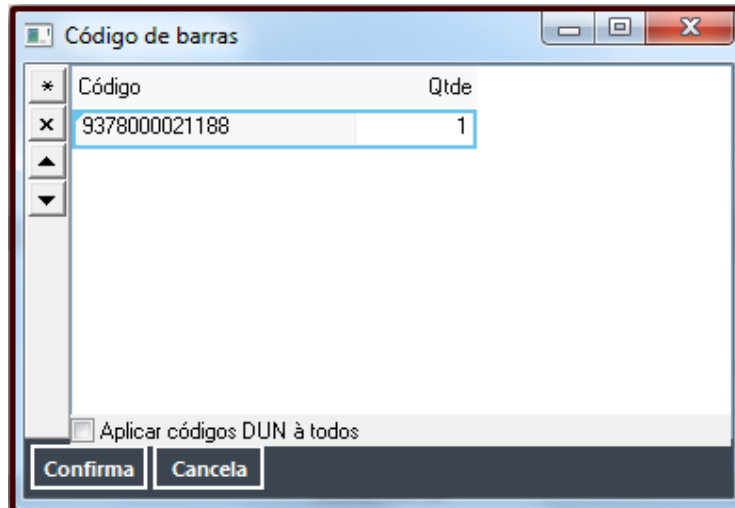

Entradas

Gerando Código DUN 14

Procurar, selecionar o produto e em seguida clicar no link Código de barras. Clicar na cor e tamanho que será gerado código DUN 14.

01 BRANCO	378000021188	9378000021189	9378000021190
03 VERMELHO	9378000021191	9378000021192	9378000021193
04 AZUL	9378000021194	9378000021195	9378000021196

Millennium Network

Clicar na seta do lado direito. Será aberta a tela do Código de barras.

Acrescentar um dígito (variável de logística numérica entre 1 e 8) na frente do código de barras e em seguida digite a quantidade total da caixa. Clicar no * (asterisco) para inserir uma linha. Digitar a próxima variável em seguida o código de barras e a quantidade. Repita o processo conforme necessidade da empresa.